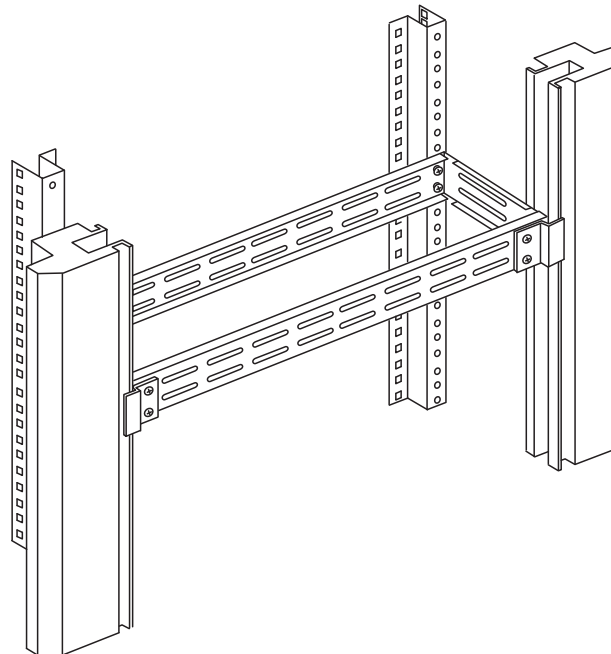

Ancho Width 800

Montaje de perfil 19" adicional
Mounting an extra 19" profile