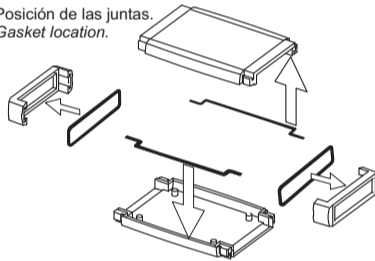

**Junta IP.
IP gasket.**

Encajar la junta.
Insert the gasket.

Posición de las juntas.
Gasket location.

**Serie
3E**

RETEX
The rack & enclosure company

Caja de mando
de montaje
rápido.
Snap-on
hand-held
case.

RETEX S.A.
Av. Tecnología, 35
08840 - Viladecans
Barcelona - SPAIN
retex@retex.es
www.retex.es

www.retex.es

**Montaje / sin tornillos
Snap-on / no screws**

**Compartimento pilas
With battery compartment**