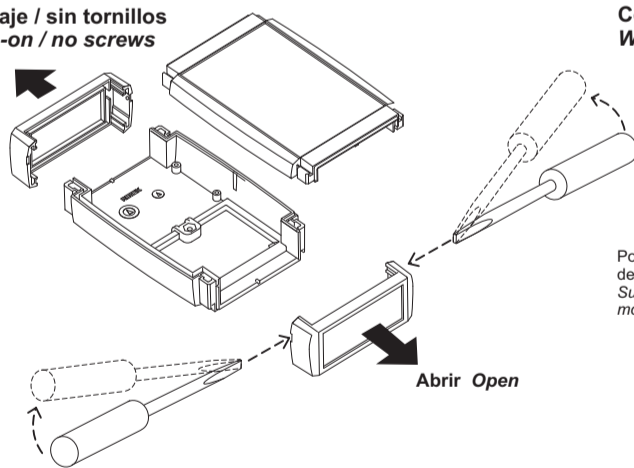

**Junta IP.
IP gasket.**

Encajar la junta.
Insert the gasket.

Posición de las juntas.
Gasket location.

**Serie
3E**

RETEX
The rack & enclosure company

Caja de mando
de montaje
rápido.
Snap-on
hand-held
case.

RETEX S.A.
Av. Tecnología, 35
08840 - Viladecans
Barcelona - SPAIN
retex@retex.es
www.retex.es

www.retex.es

**Montaje / sin tornillos
Snap-on / no screws**

**Compartimento pilas
With battery compartment**